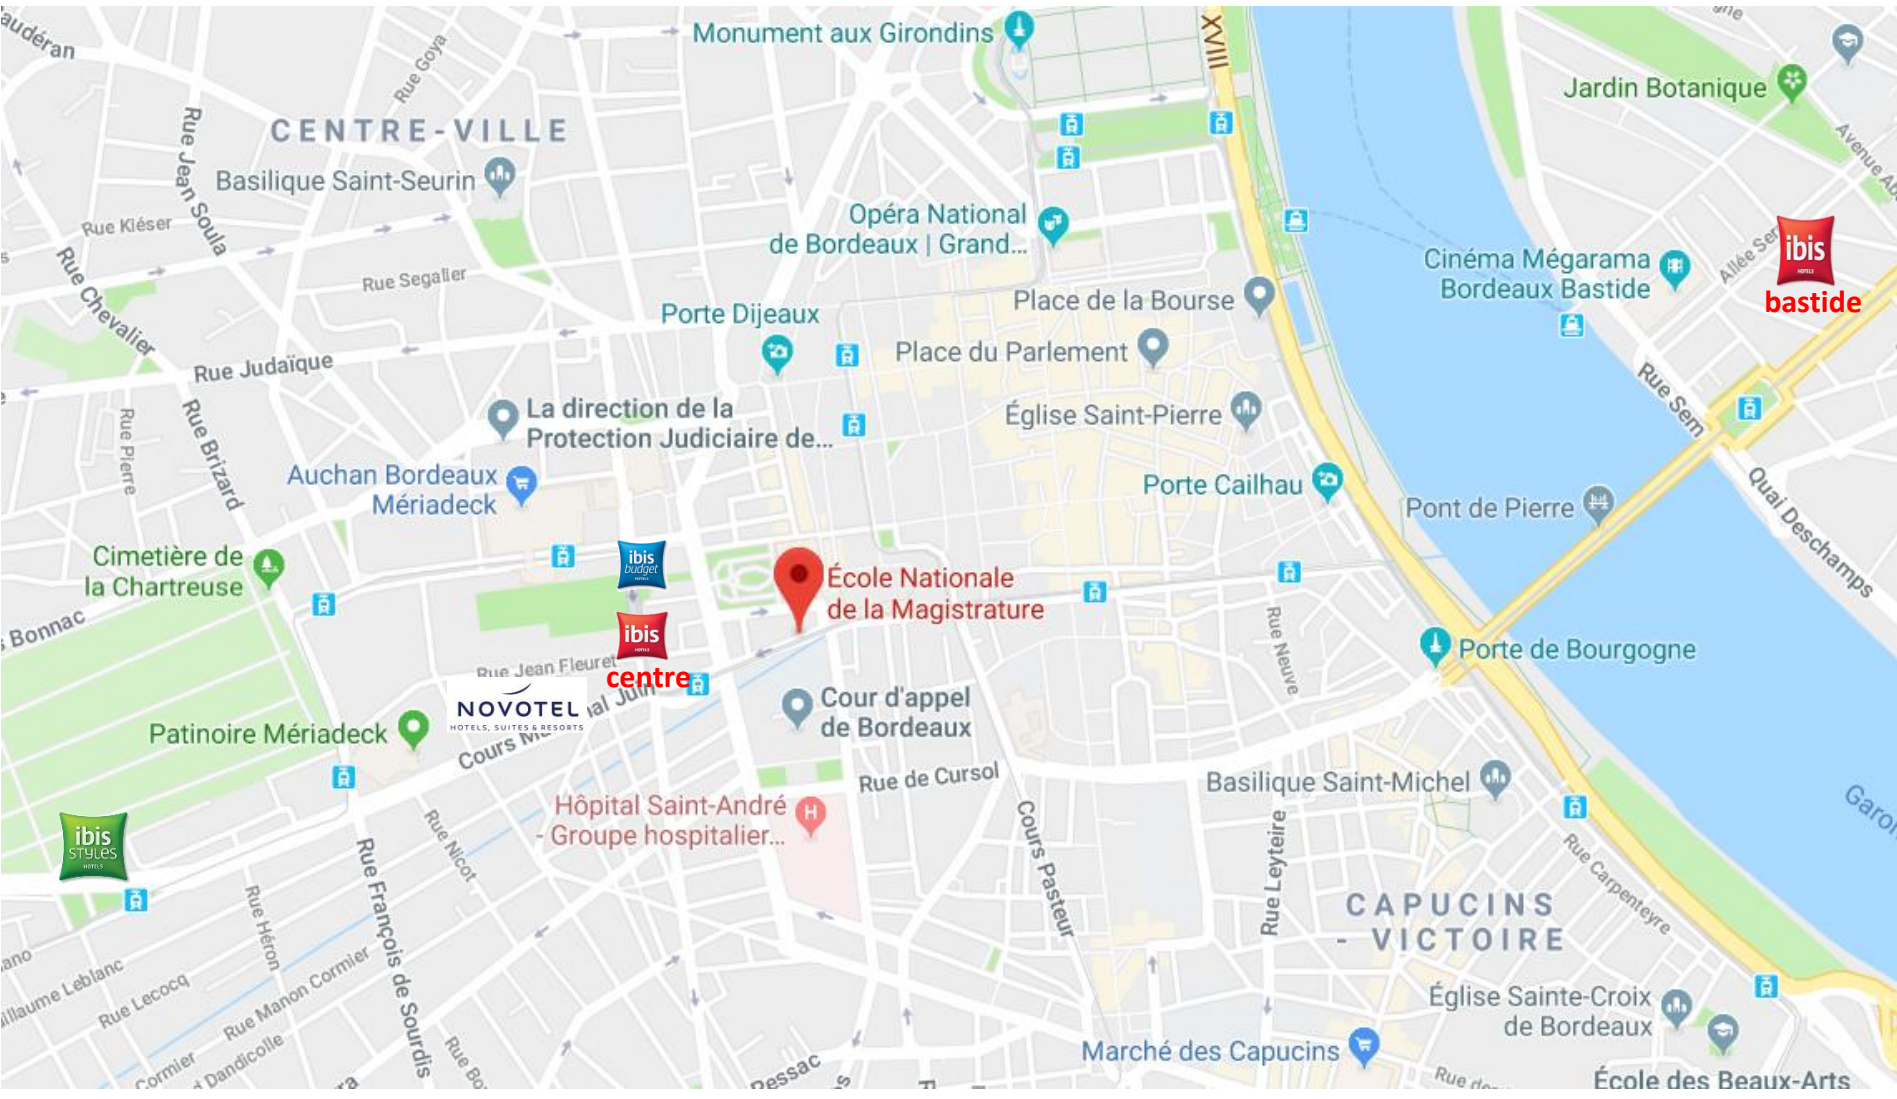

PLAN D'ACCES ET LOCALISATION DE NOS HOTELS

Assises Internationales de la médiation

PLAN D'ACCES ET LOCALISATION DE NOS HOTELS

Assises Internationales de la médiation

Le Novotel Bordeaux Centre ** est situé à 5 min à pied de l'ENM . Chambres rénovées en 2018 et l'hôtel dispose d'un parking**

L'hôtel Ibis Centre*** est situé à 5 min à pied de l'ENM.
L'hôtel dispose d'un parking

L'hôtel Ibis Styles*** est situé à 15 min à pied de l'ENM mais à proximité du tram A pour rejoindre en 2 min le site des assises.

L'hôtel Ibis Budget** est situé à 5 min à pied de l'ENM.
L'hôtel dispose d'un parking

L'hôtel Ibis Styles*** est situé à 15 min à pied de l'ENM mais à proximité du tram A pour rejoindre en 5 min le site des assises.
Hôtel 100% rénové en 2018.